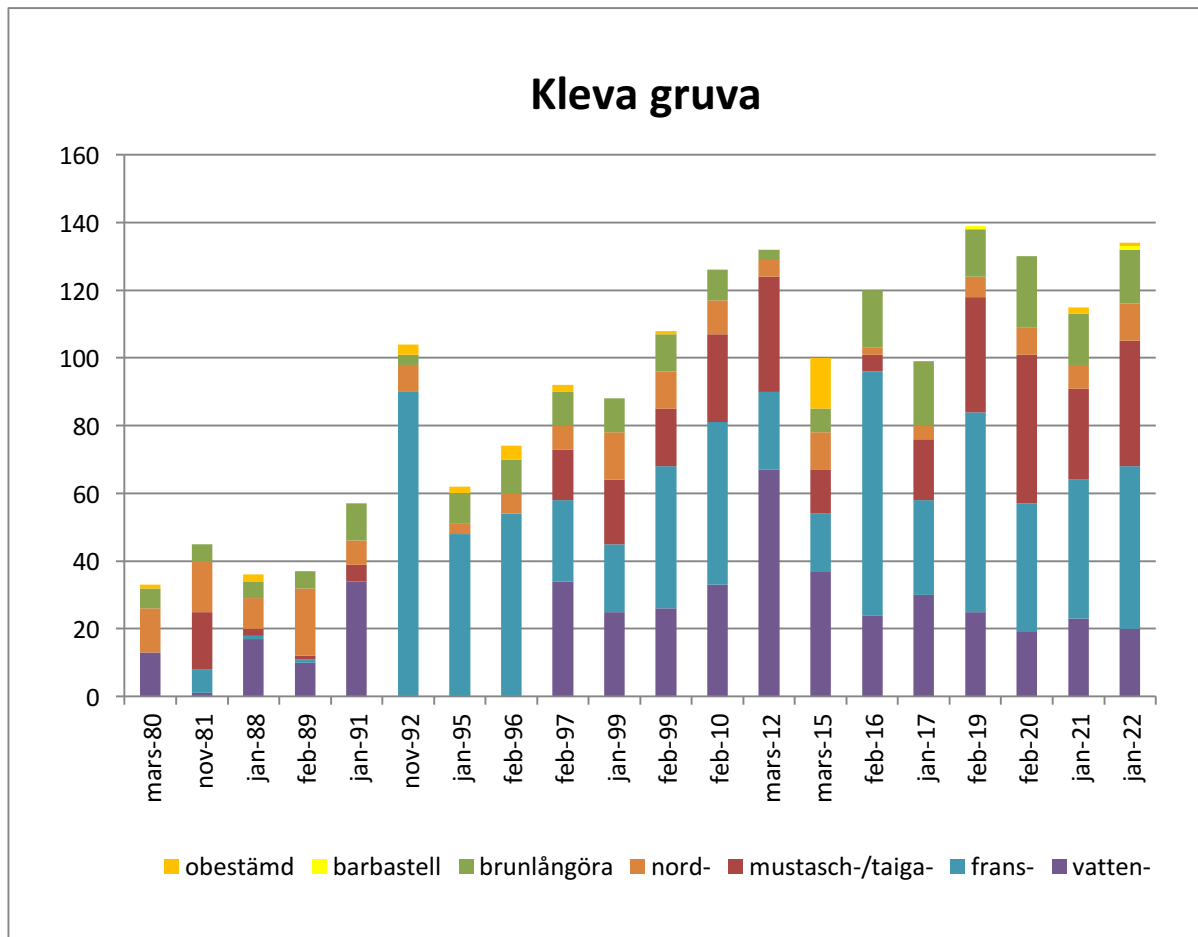

Inventeringar av övervintrande fladdermöss 1980-2022

Figur 1. Resultat från vinterinventeringar i Kleva gruva. Några av de första åren har enbart den södra delen av gruvan inventerats. Sedan februari 1999 har även övriga delar inventerats. Ett intressant fynd i Kleva är en barbastell år 2019 och år 2022. Diagram från Länsstyrelsen i Jönköping.