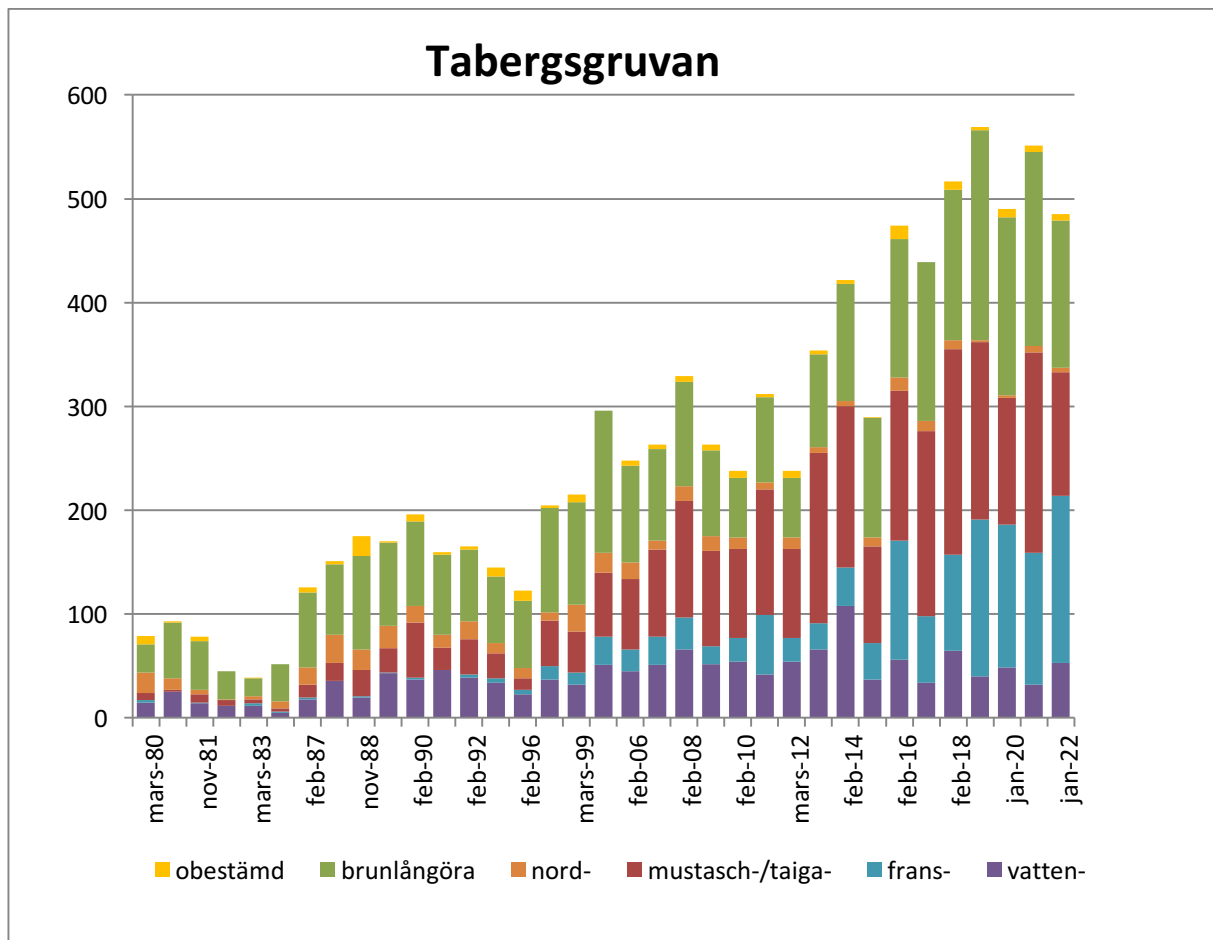

Inventeringar av övervintrande fladdermöss 1980-2022

Figur 2. Resultat från inventering i Tabergsgruvan. Fram till och med år 1984 har bara den södra delen inventerats. År 2014 sattes det in nya portar i gångarna som bland annat har ändrat temperaturen i gruvan. Diagram från Länsstyrelsen i Jönköping.